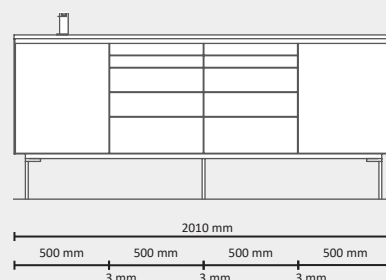

LORAN LOOK – ZESTAW B (stojący na podłodze)

4 moduły szafek – korpus biały, fronty białe z uchwytami, detal (pasek pod blatem) w dowolnym kolorze z kolornika RAL.

Do wyboru: szafka umywalkowa, szafka z szufladami, szafka z drzwiczkami i półkami, szafka z blatem pod urządzenie wolnostojące.

Blat: Corian z umywalką i manualną baterią do wody, kolor biały z cokołem 12 mm.