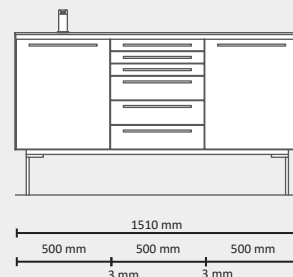

LINIA LOOK

LORAN LOOK – ZESTAW A (stojący na podłodze)

3 moduły szafek – korpus biały, fronty białe z uchwytami, detal (pasek pod blatem) w dowolnym kolorze z kolornika RAL.

Do wyboru: szafka umywalkowa, szafka z szufladami, szafka z drzwiczkami i półkami, szafka z blatem pod urządzenie wolnostojące.

Blat: Corian z umywalką i manualną baterią do wody, kolor biały z cokołem 12 mm.